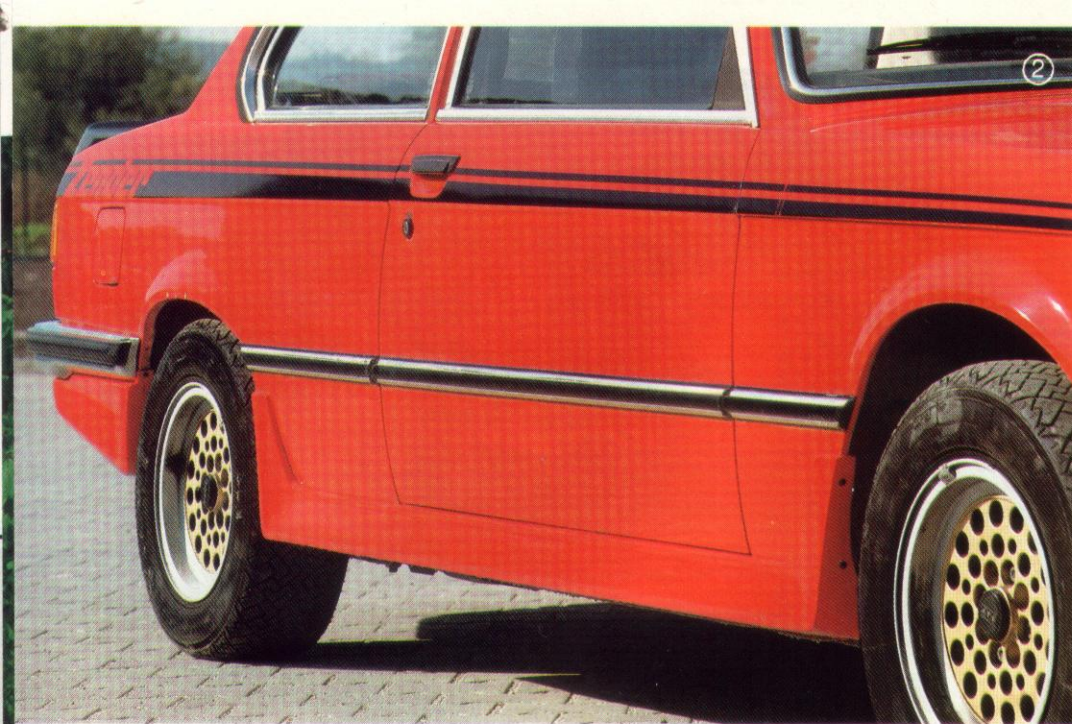

BMW 3-Serie

bis 9/82

Einzelteile, Karosserie & Zubehör

Abb.	Artikel-Beschreibung	Art.-
2	Bausatz Seitenleisten mit ABE Seitenleisten zum Radausschnitt hin hochgezogen.	1.125
3	Heckschürze◆ mit ABE Die Heckschürze wird unterhalb der Stoßstange montiert.	1.122
3	Heckspoiler● mit ABE	1.111
1	Heckflügel● mit ABE Untere Hälfte als Abrißkante, oberes Teil als Flügelprofil gestaltet.	1.075

● PUR-Schaum ◆ ABS Thermoplastkunststoff
■ PUR-RIM ▲ Glasfaserverstärkter Kunststoff (GFK)